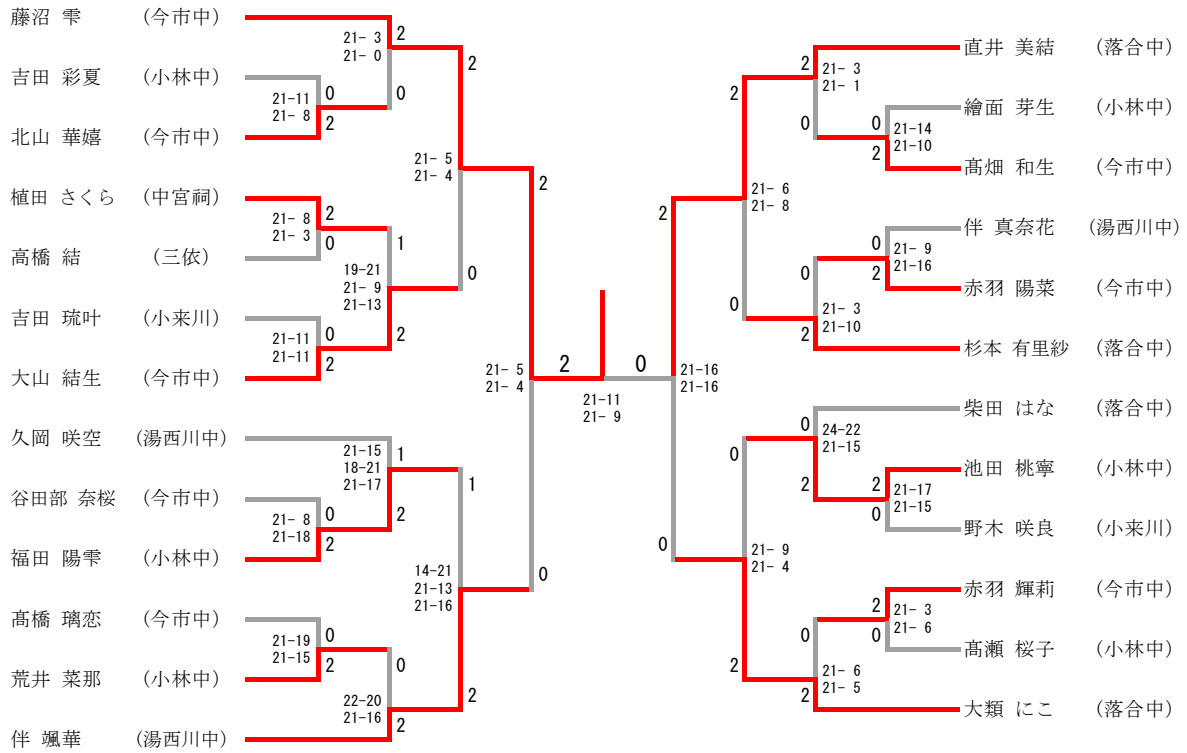

中学男子シングルス

三位決定戦

中学男子ダブルス

繪面 優斗	(今市中)	21-4	21-9
大門 智祐			
坂口 まはろ	(小林中)		
大貫 春			

三位決定戦

	2	
--	---	--

中学女子シングルス

三位決定戦

中学女子ダブルス

川村 優奈	(今市中)	21-18	21-15
福島 冬華			
星野 友美	(小来川)	21-15	
矢野 実緒			