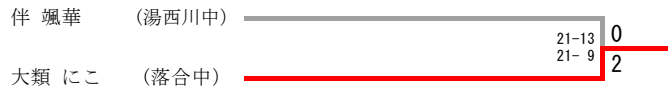

中学男子シングルス

三位決定戦

中学男子ダブルス

繪面 優斗	(今市中)	21-4	21-9
大門 智祐			
坂口 まはろ	(小林中)		
大貫 春			

三位決定戦

	2	
--	---	--

中学女子シングルス

三位決定戦