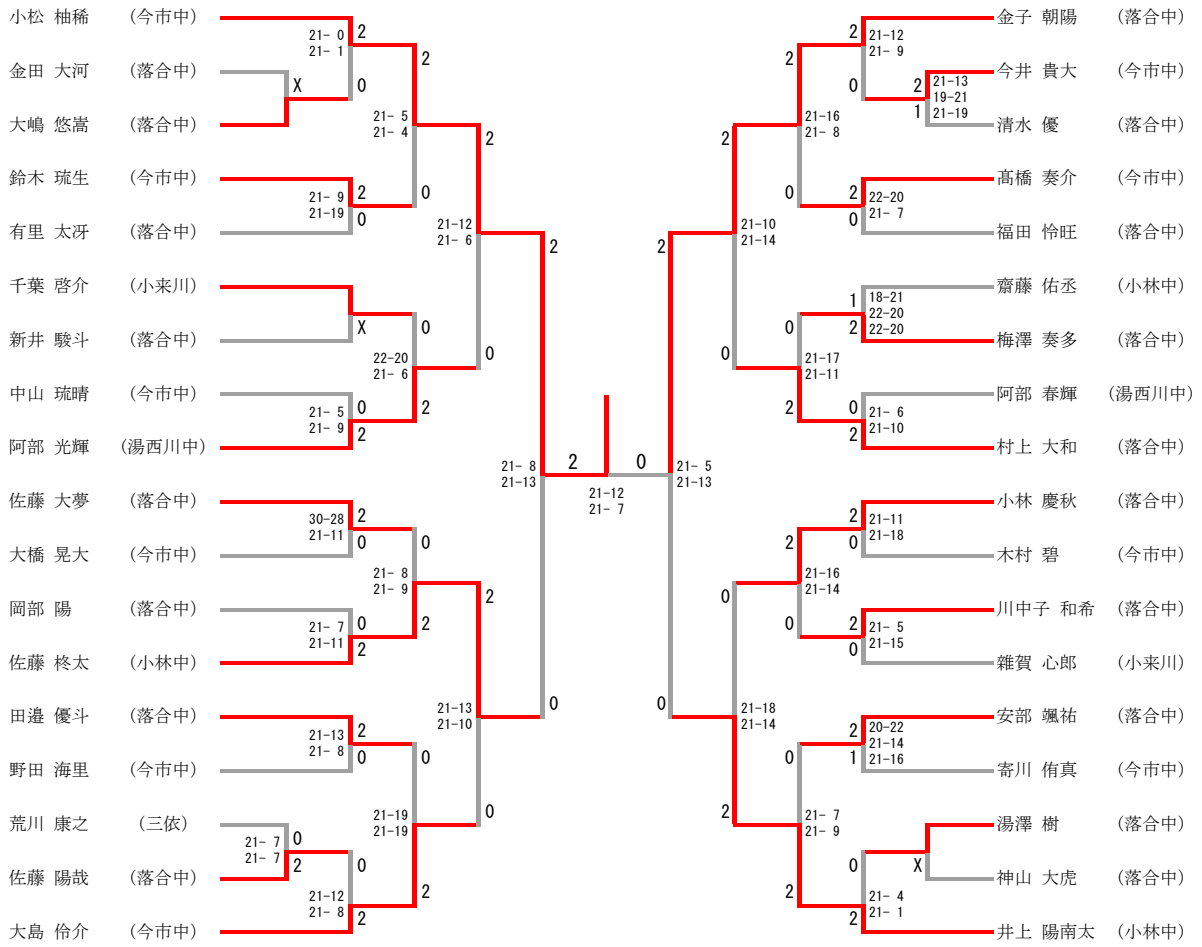

中学男子シングルス

三位決定戦

中学男子ダブルス

繪面 優斗	(今市中)	21-4	21-9
大門 智祐			
坂口 まはろ	(小林中)		
大貫 春			

三位決定戦

	2	
--	---	--

中学女子シングルス

三位決定戦

中学女子ダブルス

川村 優奈	(今市中)	21-18	21-15
福島 冬華			
星野 友美	(小来川)	21-15	
矢野 実緒			