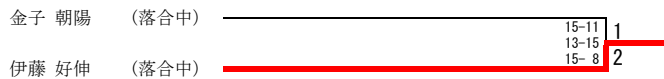

男子シングルス

三位決定戦

男子ダブルス

男子ダブルス	手塚 佐藤	成島 太田	菱沼 大島	繪面 大橋	千葉 矢野	勝-敗	順 位
手塚 洸貴 佐藤 柗太 (小林)	/	× 11-15 11-15	× 14-16 8-15	○ 15-12 15-10	○ 15- 2 15- 3	M 2-2 G 4-4 P 104-88	3
成島 蒼太 太田 陽一朗 (小林)	○ 15-11 15-11	/	○ 15-10 15- 5	○ 15- 9 15- 7	○ 15- 6 15- 7	M 4-0 G 8-0 P 120-66	1
菱沼 啓太 大島 怜愛 (今市中)	○ 16-14 15- 8	× 10-15 5-15	/	○ 15- 6 15- 6	○ 15- 5 15- 9	M 3-1 G 6-2 P 106-78	2
繪面 優斗 大橋 晃大 (今市中)	× 12-15 10-15	× 9-15 7-15	× 6-15 6-15	/	○ 15- 7 15- 8	M 1-3 G 2-6 P 80-105	4
千葉 啓介 矢野 太一 (小来川)	× 2-15 3-15	× 6-15 7-15	× 5-15 9-15	× 7-15 8-15	/	M 0-4 G 0-8 P 47-120	5

女子シングルス

三位決定戦

女子ダブルス

三位決定戦