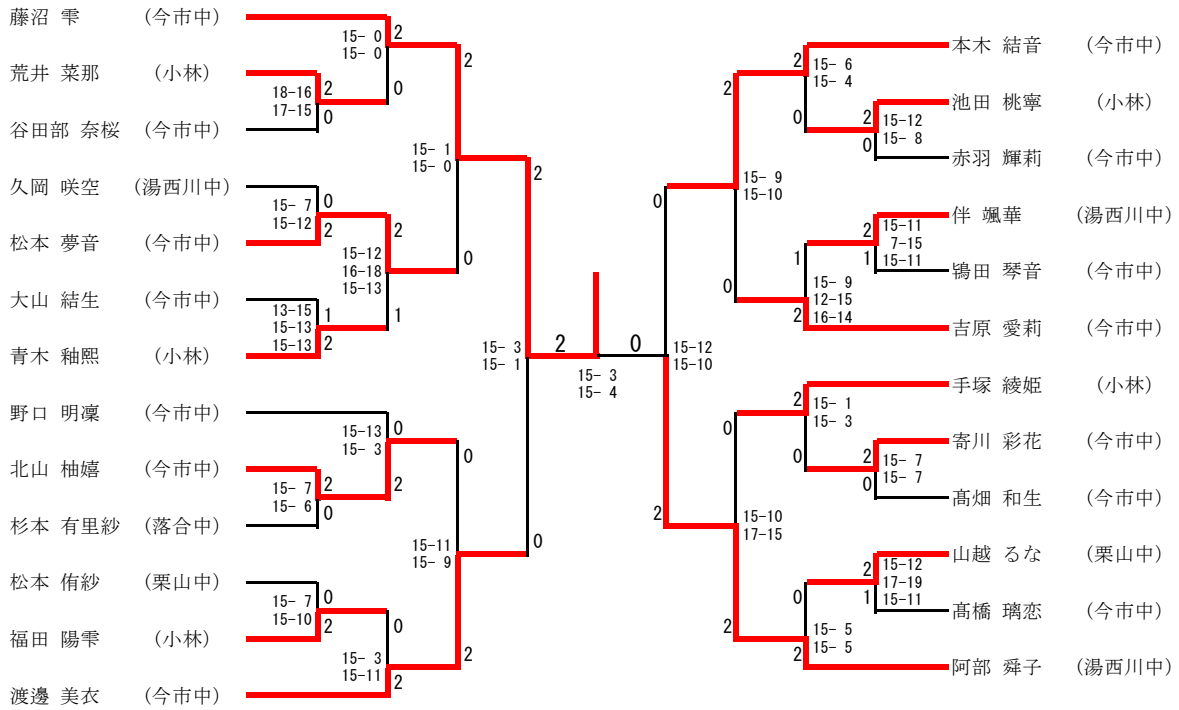

男子シングルス

三位決定戦

男子ダブルス

男子ダブルス	手塚 佐藤	成島 太田	菱沼 大島	繪面 大橋	千葉 矢野	勝-敗	順 位
手塚 洸貴 佐藤 柗太 (小林)	/	× 11-15 11-15	× 14-16 8-15	○ 15-12 15-10	○ 15- 2 15- 3	M 2-2 G 4-4 P 104-88	3
成島 蒼太 太田 陽一朗 (小林)	○ 15-11 15-11	/	○ 15-10 15- 5	○ 15- 9 15- 7	○ 15- 6 15- 7	M 4-0 G 8-0 P 120-66	1
菱沼 啓太 大島 怜愛 (今市中)	○ 16-14 15- 8	× 10-15 5-15	/	○ 15- 6 15- 6	○ 15- 5 15- 9	M 3-1 G 6-2 P 106-78	2
繪面 優斗 大橋 晃大 (今市中)	× 12-15 10-15	× 9-15 7-15	× 6-15 6-15	/	○ 15- 7 15- 8	M 1-3 G 2-6 P 80-105	4
千葉 啓介 矢野 太一 (小来川)	× 2-15 3-15	× 6-15 7-15	× 5-15 9-15	× 7-15 8-15	/	M 0-4 G 0-8 P 47-120	5

女子シングルス

三位決定戦

女子ダブルス

三位決定戦