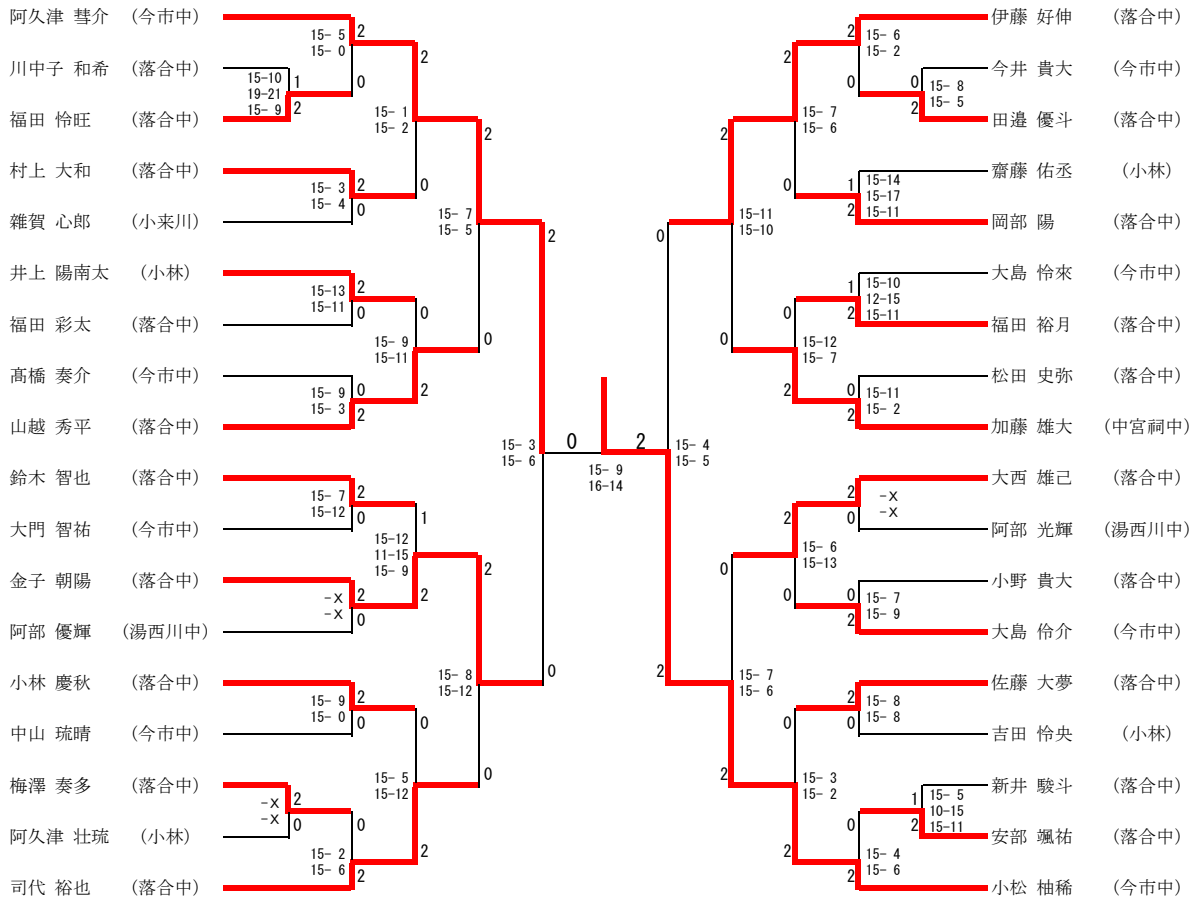

男子シングルス

三位決定戦

男子ダブルス

男子ダブルス	手塚 佐藤	成島 太田	菱沼 大島	繪面 大橋	千葉 矢野	勝-敗	順 位
手塚 洸貴 佐藤 柗太 (小林)	/	× 11-15 11-15	× 14-16 8-15	○ 15-12 15-10	○ 15- 2 15- 3	M 2-2 G 4-4 P 104-88	3
成島 蒼太 太田 陽一朗 (小林)	○ 15-11 15-11	/	○ 15-10 15- 5	○ 15- 9 15- 7	○ 15- 6 15- 7	M 4-0 G 8-0 P 120-66	1
菱沼 啓太 大島 怜愛 (今市中)	○ 16-14 15- 8	× 10-15 5-15	/	○ 15- 6 15- 6	○ 15- 5 15- 9	M 3-1 G 6-2 P 106-78	2
繪面 優斗 大橋 晃大 (今市中)	× 12-15 10-15	× 9-15 7-15	× 6-15 6-15	/	○ 15- 7 15- 8	M 1-3 G 2-6 P 80-105	4
千葉 啓介 矢野 太一 (小来川)	× 2-15 3-15	× 6-15 7-15	× 5-15 9-15	× 7-15 8-15	/	M 0-4 G 0-8 P 47-120	5

女子シングルス

三位決定戦

女子ダブルス

三位決定戦