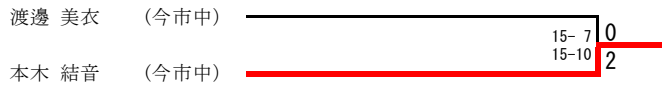

男子シングルス

三位決定戦

男子ダブルス

男子ダブルス	手塚 佐藤	成島 太田	菱沼 大島	繪面 大橋	千葉 矢野	勝-敗	順 位
手塚 洸貴 佐藤 柗太 (小林)	/	× 11-15 11-15	× 14-16 8-15	○ 15-12 15-10	○ 15- 2 15- 3	M 2-2 G 4-4 P 104-88	3
成島 蒼太 太田 陽一朗 (小林)	○ 15-11 15-11	/	○ 15-10 15- 5	○ 15- 9 15- 7	○ 15- 6 15- 7	M 4-0 G 8-0 P 120-66	1
菱沼 啓太 大島 怜愛 (今市中)	○ 16-14 15- 8	× 10-15 5-15	/	○ 15- 6 15- 6	○ 15- 5 15- 9	M 3-1 G 6-2 P 106-78	2
繪面 優斗 大橋 晃大 (今市中)	× 12-15 10-15	× 9-15 7-15	× 6-15 6-15	/	○ 15- 7 15- 8	M 1-3 G 2-6 P 80-105	4
千葉 啓介 矢野 太一 (小来川)	× 2-15 3-15	× 6-15 7-15	× 5-15 9-15	× 7-15 8-15	/	M 0-4 G 0-8 P 47-120	5

女子シングルス

三位決定戦

女子ダブルス

三位決定戦