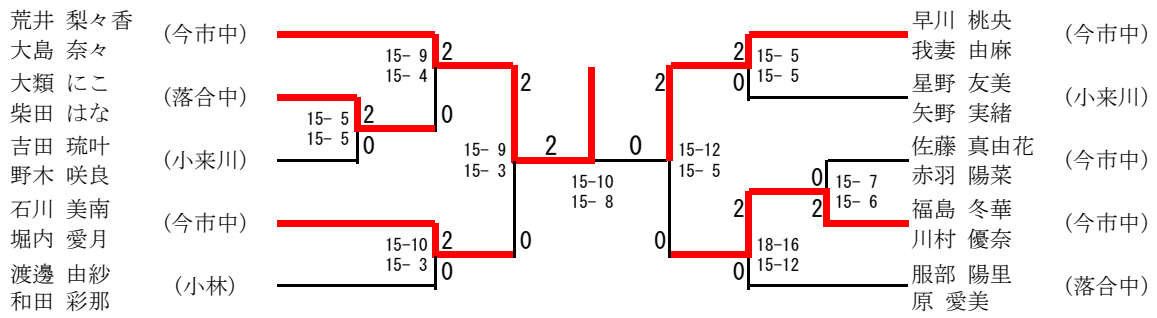

男子シングルス

三位決定戦

男子ダブルス

男子ダブルス	手塚 佐藤	成島 太田	菱沼 大島	繪面 大橋	千葉 矢野	勝-敗	順 位
手塚 洸貴 佐藤 柗太 (小林)	/	× 11-15 11-15	× 14-16 8-15	○ 15-12 15-10	○ 15- 2 15- 3	M 2-2 G 4-4 P 104-88	3
成島 蒼太 太田 陽一朗 (小林)	○ 15-11 15-11	/	○ 15-10 15- 5	○ 15- 9 15- 7	○ 15- 6 15- 7	M 4-0 G 8-0 P 120-66	1
菱沼 啓太 大島 怜愛 (今市中)	○ 16-14 15- 8	× 10-15 5-15	/	○ 15- 6 15- 6	○ 15- 5 15- 9	M 3-1 G 6-2 P 106-78	2
繪面 優斗 大橋 晃大 (今市中)	× 12-15 10-15	× 9-15 7-15	× 6-15 6-15	/	○ 15- 7 15- 8	M 1-3 G 2-6 P 80-105	4
千葉 啓介 矢野 太一 (小来川)	× 2-15 3-15	× 6-15 7-15	× 5-15 9-15	× 7-15 8-15	/	M 0-4 G 0-8 P 47-120	5

女子シングルス

三位決定戦

女子ダブルス

三位決定戦