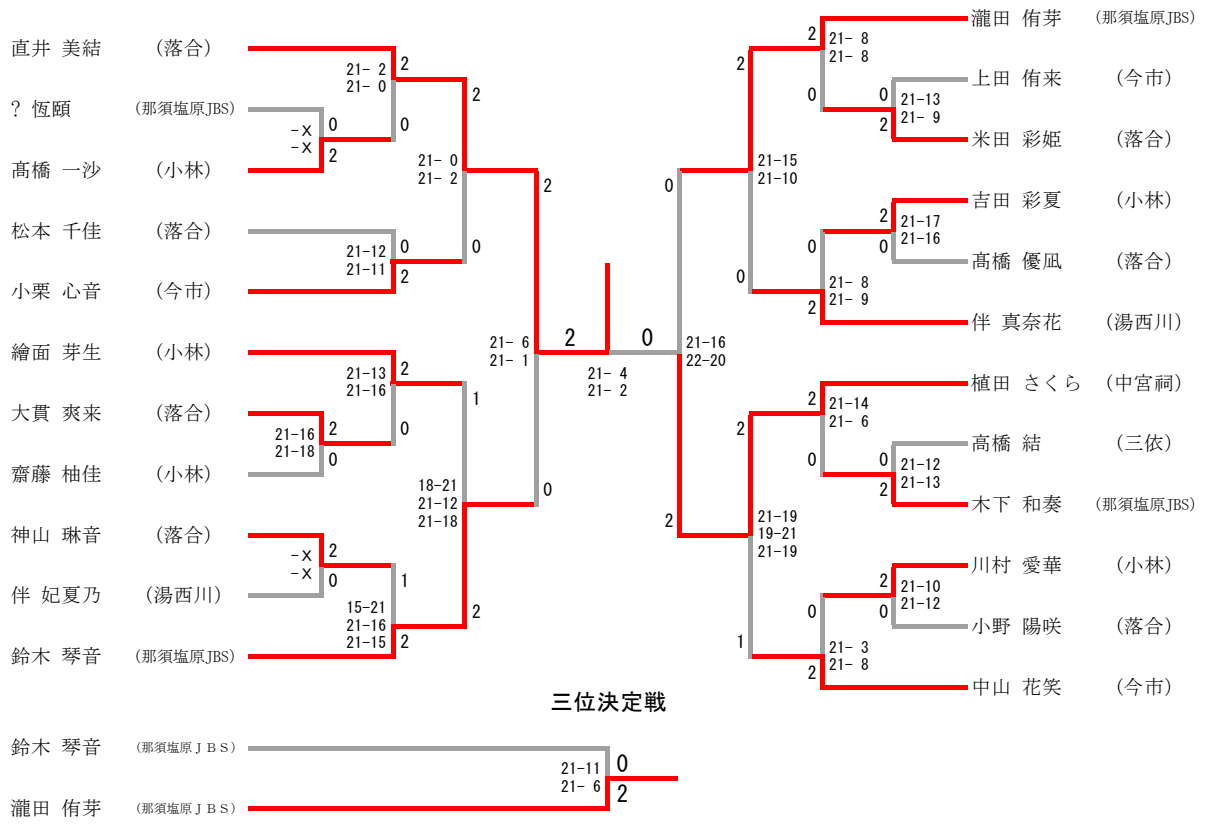

男子シングルス

三位決定戦

女子シングルス

男子ダブルス

男子ダブルス Aブロック	野田 寄川	吉原 竹中	植村 高嶋	勝-敗	順位
野田 海里 寄川 侑真 (今市)	/	○ 21-12 21- 5	○ 21-10 21- 2	M 2-0 G 4-0 P 84-29	1
吉原 響 竹中 禅 (今市)	× 12-21 5-21	/	○ 21-14 21-10	M 1-1 G 2-2 P 59-66	2
植村 健太 高嶋 海誓 (今市)	× 10-21 2-21	× 14-21 10-21	/	M 0-2 G 0-4 P 36-84	3

男子ダブルス Bブロック	吉田 君島	相良 関根	大貫 坂口	勝-敗	順位
吉田 悠人 君島 杜和 (今市)	/	○ 15-21 21-18 21-16	× 14-21 19-21	M 1-1 G 2-3 P 90-97	2
相良 虎多郎 関根 健介 (今市)	× 21-15 18-21 16-21	/	× 15-21 5-21	M 0-2 G 1-4 P 75-99	3
大貫 春 坂口 まはろ (小林)	○ 21-14 21-19	○ 21-15 21- 5	/	M 2-0 G 4-0 P 84-53	1

男子ダブルス

野田 海里 寄川 侑真 (今市)	21-13 2 0 21-14 0	21-17 2 21-18 0	21-9 2 21-3 0	吉原 響 竹中 禪 大貫 春 坂口 まはろ (今市) (小林)
------------------------	----------------------	--------------------	------------------	--

三位決定戦

吉田 悠人 君島 杜和 (今市)	21-15 2 21-10 0	吉原 響 竹中 禪 (今市)
------------------------	--------------------	----------------------

女子ダブルス

女子ダブルス	北山 山口	山村 田澤	柏木 安西	手塚 齋藤	阿久津 我妻	勝-敗	順位
北山 華嬉 山口 璃央 (今市)	/	○ 21-7 21-9	○ 21-9 21-13	○ 21-9 21-6	○ 21-3 21-7	M 4-0 G 8-0 P 168-63	1
山村 璃空来 田澤 紀衣 (今市)	× 7-21 9-21	/	○ 21-18 16-21 21-16	○ 22-20 21-2	○ 21-6 21-3	M 3-1 G 6-3 P 159-128	2
柏木 日彩 安西 梨瑚 (今市)	× 9-21 13-21	× 18-21 21-16 16-21	/	○ 22-20 21-16	○ 21-8 21-7	M 2-2 G 5-4 P 162-151	3
手塚 心結 齋藤 惺菜 (今市)	× 9-21 6-21	× 20-22 2-21	× 20-22 16-21	/	○ 21-10 21-9	M 1-3 G 2-6 P 115-147	4
阿久津 希空 我妻 陽葵 (今市)	× 3-21 7-21	× 6-21 3-21	× 8-21 7-21	× 10-21 9-21	/	M 0-4 G 0-8 P 53-168	5