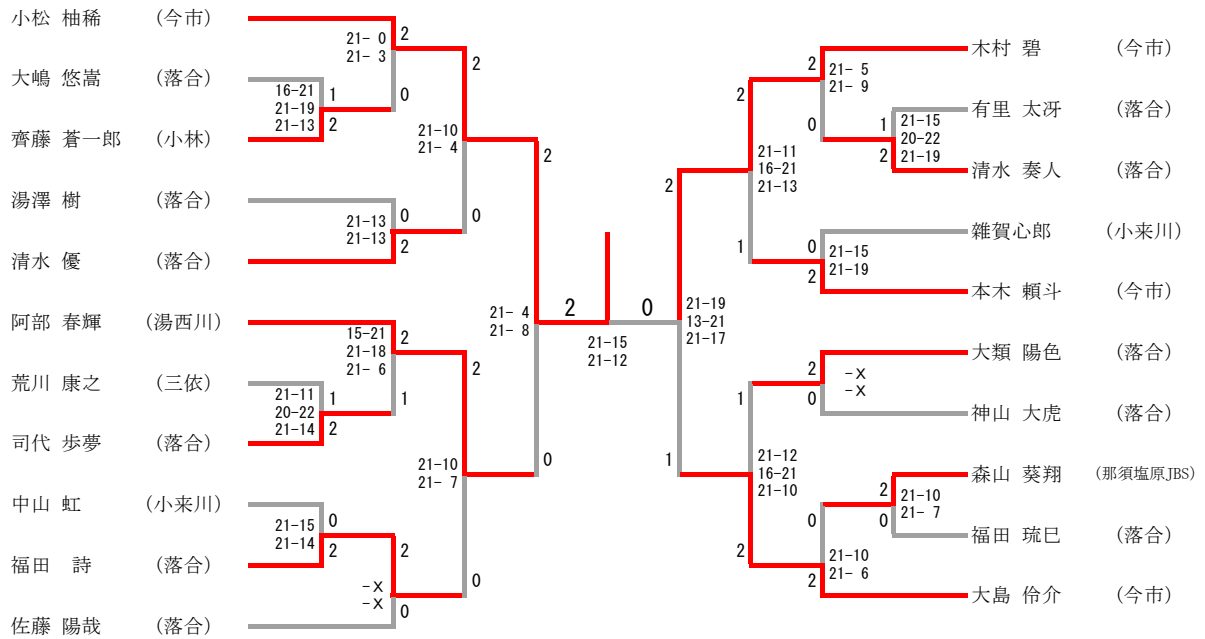

男子シングルス

三位決定戦

女子シングルス

男子ダブルス

男子ダブルス Aブロック	野田 寄川	吉原 竹中	植村 高嶋	勝-敗	順位
野田 海里 寄川 侑真 (今市)	/	○ 21-12 21- 5	○ 21-10 21- 2	M 2-0 G 4-0 P 84-29	1
吉原 響 竹中 禅 (今市)	× 12-21 5-21	/	○ 21-14 21-10	M 1-1 G 2-2 P 59-66	2
植村 健太 高嶋 海誓 (今市)	× 10-21 2-21	× 14-21 10-21	/	M 0-2 G 0-4 P 36-84	3

男子ダブルス Bブロック	吉田 君島	相良 関根	大貫 坂口	勝-敗	順位
吉田 悠人 君島 杜和 (今市)	/	○ 15-21 21-18 21-16	× 14-21 19-21	M 1-1 G 2-3 P 90-97	2
相良 虎多郎 関根 健介 (今市)	× 21-15 18-21 16-21	/	× 15-21 5-21	M 0-2 G 1-4 P 75-99	3
大貫 春 坂口 まはろ (小林)	○ 21-14 21-19	○ 21-15 21- 5	/	M 2-0 G 4-0 P 84-53	1

男子ダブルス

野田 海里 寄川 侑真 (今市)	21-13 2 0 21-14 0	21-17 2 21-18 0	21-9 2 21-3 0	吉原 響 竹中 禪 大貫 春 坂口 まはろ (今市) (小林)
------------------------	----------------------	--------------------	------------------	--

三位決定戦

吉田 悠人 君島 杜和 (今市)	21-15 2 21-10 0	吉原 響 竹中 禪 (今市)
------------------------	--------------------	----------------------

女子ダブルス

女子ダブルス	北山 山口	山村 田澤	柏木 安西	手塚 齋藤	阿久津 我妻	勝-敗	順位
北山 華嬉 山口 璃央 (今市)	/	○ 21-7 21-9	○ 21-9 21-13	○ 21-9 21-6	○ 21-3 21-7	M 4-0 G 8-0 P 168-63	1
山村 璃空来 田澤 紀衣 (今市)	× 7-21 9-21	/	○ 21-18 16-21 21-16	○ 22-20 21-2	○ 21-6 21-3	M 3-1 G 6-3 P 159-128	2
柏木 日彩 安西 梨瑚 (今市)	× 9-21 13-21	× 18-21 21-16 16-21	/	○ 22-20 21-16	○ 21-8 21-7	M 2-2 G 5-4 P 162-151	3
手塚 心結 齋藤 惺菜 (今市)	× 9-21 6-21	× 20-22 2-21	× 20-22 16-21	/	○ 21-10 21-9	M 1-3 G 2-6 P 115-147	4
阿久津 希空 我妻 陽葵 (今市)	× 3-21 7-21	× 6-21 3-21	× 8-21 7-21	× 10-21 9-21	/	M 0-4 G 0-8 P 53-168	5