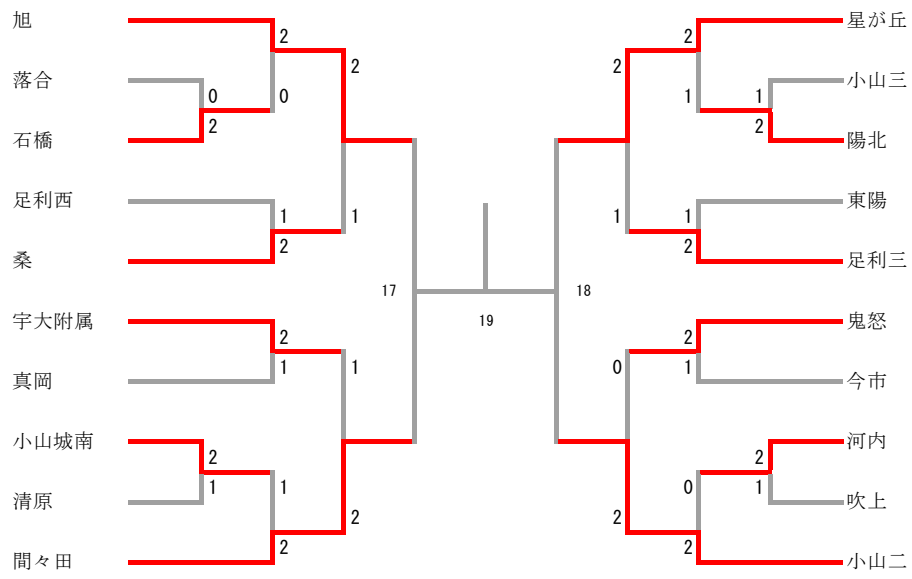

男子団体

男子団体

男子団体	旭	間々田	星が丘	小山二	勝-敗	順位
旭		○ 2-1	○ 2-1	× 1-2	M 5-4 G 11-8 P 338-295	2
間々田	× 1-2		○ 2-1	× 0-3	M 3-6 G 8-12 P 311-370	3
星が丘	× 1-2	× 1-2		× 1-2	M 3-6 G 6-13 P 295-361	4
小山二	○ 2-1	○ 3-0	○ 2-1		M 7-2 G 14-6 P 396-314	1