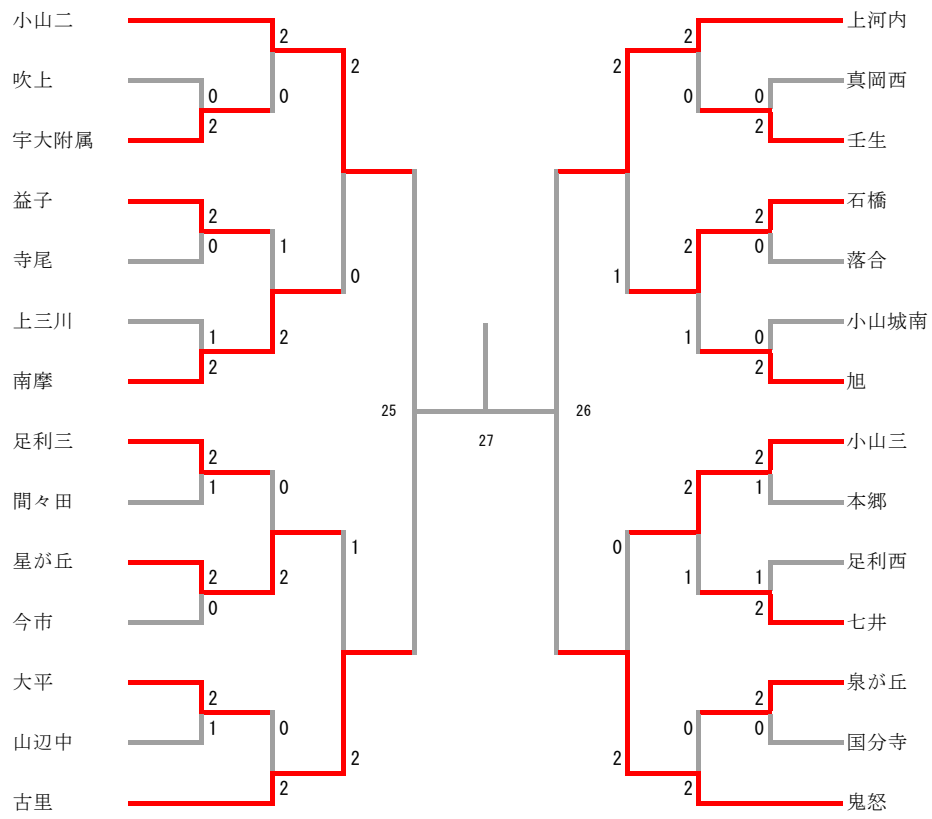

# 女子団体

## 女子団体

女子団体	小山二	古里	上河内	鬼怒	勝-敗	順位
小山二		○ 3-0	○ 3-0	○ 3-0	M 9-0 G 18-1 P 395-208	1
古里	× 0-3		○ 2-1	× 1-2	M 3-6 G 7-13 P 302-365	3
上河内	× 0-3	× 1-2		× 0-3	M 1-8 G 4-17 P 262-417	4
鬼怒	× 0-3	○ 2-1	○ 3-0		M 5-4 G 10-8 P 306-275	2