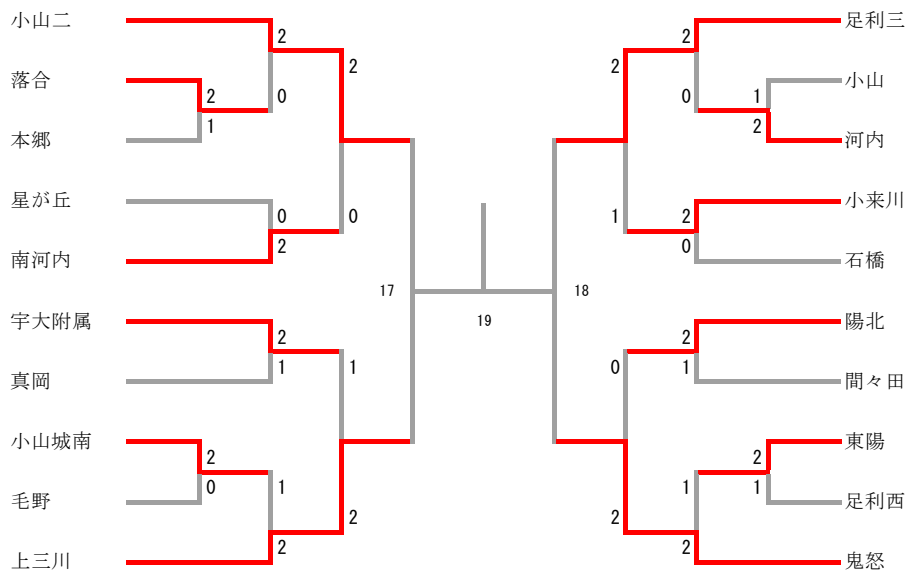

男子団体

男子団体

男子団体	小山二	上三川	足利三	鬼怒	勝-敗	順位
小山二	/	○ 3-0	○ 3-0	○ 2-1	M 8-1 G 16-2 P 371-206	1
上三川	× 0-3	/	× 1-2	× 1-2	M 2-7 G 4-14 P 214-341	4
足利三	× 0-3	○ 2-1	/	× 1-2	M 3-6 G 6-12 P 261-294	3
鬼怒	× 1-2	○ 2-1	○ 2-1	/	M 5-4 G 10-8 P 290-295	2