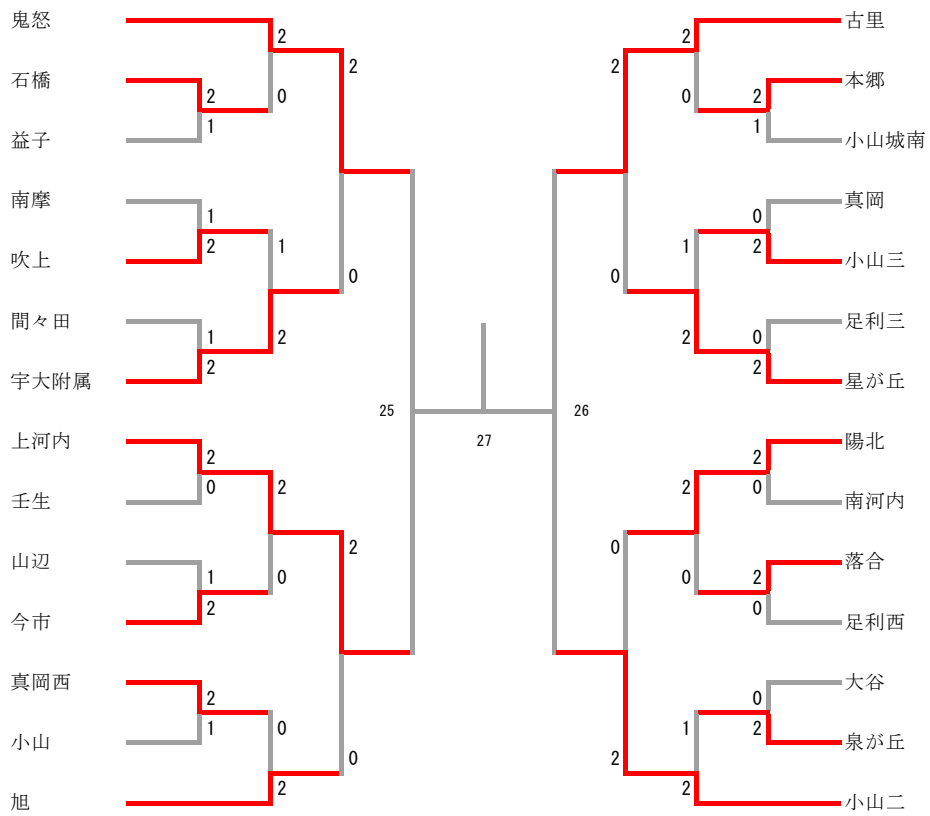

女子団体

女子団体

| 女子団体 | 鬼怒 | 上河内 | 古里 | 小山二 | 勝-敗 | 順位 |
|------|-------|-------|-------|-------|------------------------------|----------|
| 鬼怒 | / | ○ 3-0 | ○ 2-1 | × 1-2 | M 6-3 G 12-7 P 322-278 | 2 |
| 上河内 | × 0-3 | / | × 0-3 | × 0-3 | M 0-9 G 2-18 P 262-434 | 4 |
| 古里 | × 1-2 | ○ 3-0 | / | × 0-3 | M 4-5 G 9-11 P 361-335 | 3 |
| 小山二 | ○ 2-1 | ○ 3-0 | ○ 3-0 | / | M 8-1 G 16-3 P 386-284 | 1 |