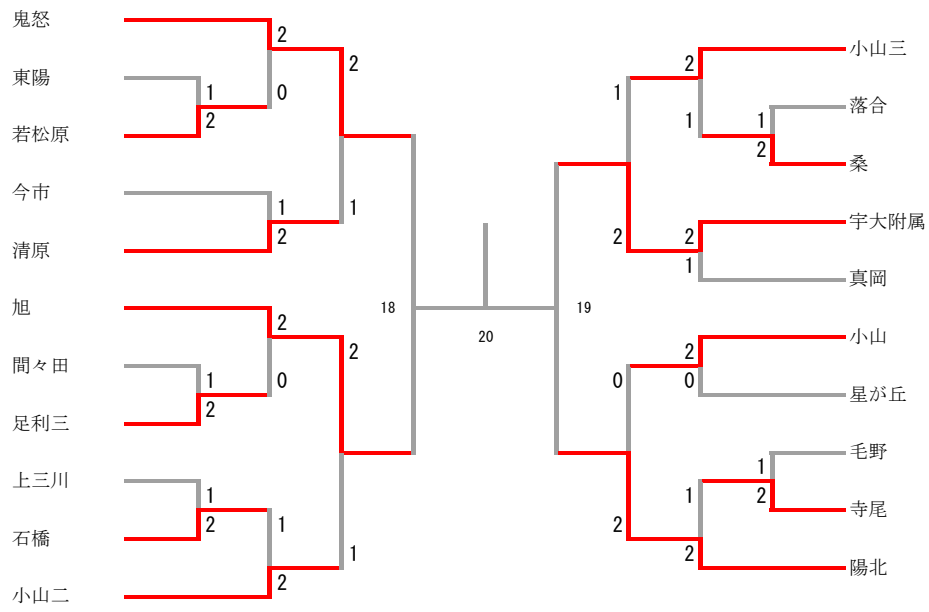

男子団体

男子団体

男子団体	鬼怒	陽北	宇大附属	旭	勝-敗	順位
鬼怒	/	× 1-2	○ 2-1	× 1-2	M 4-5 G 10-10 P 339-330	3
陽北	○ 2-1	/	○ 2-1	× 1-2	M 5-4 G 11-9 P 347-317	2
宇大附属	× 1-2	× 1-2	/	× 0-3	M 2-7 G 4-14 P 250-350	4
旭	○ 2-1	○ 2-1	○ 3-0	/	M 7-2 G 14-6 P 381-320	1