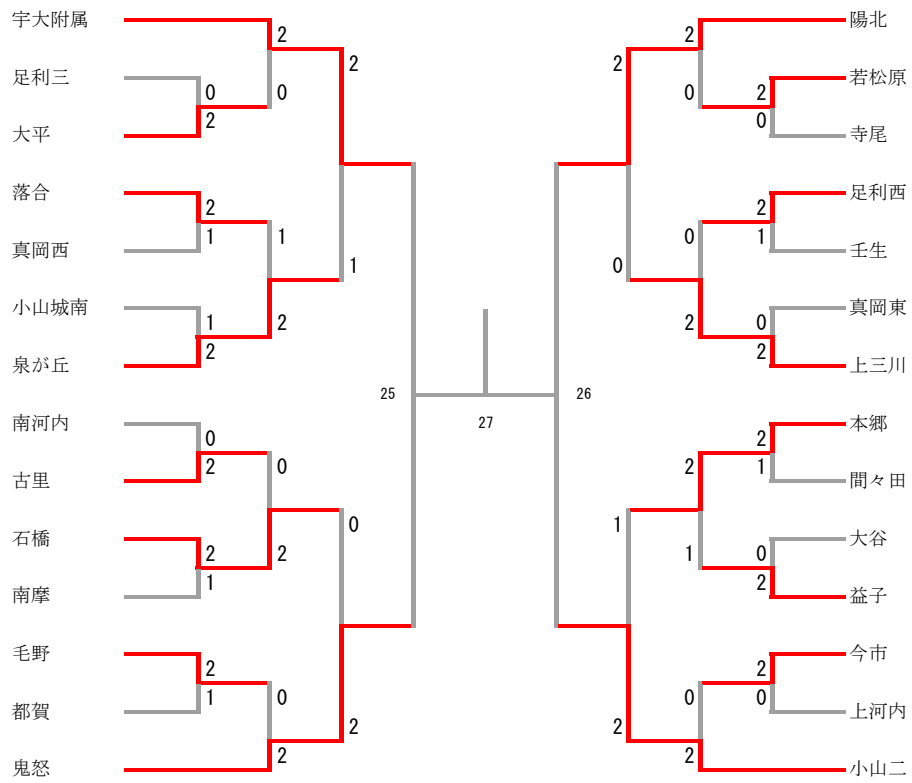

女子団体

女子団体

女子団体	宇大附属	小山二	陽北	鬼怒	勝-敗	順位
宇大附属	/	× 1-2	× 1-2	○ 2-1	M 4-5 G 8-11 P 259-319	3
小山二	○ 2-1	/	× 1-2	○ 3-0	M 6-3 G 12-7 P 328-268	2
陽北	○ 2-1	○ 2-1	/	○ 2-1	M 6-3 G 12-6 P 273-237	1
鬼怒	× 1-2	× 0-3	× 1-2	/	M 2-7 G 6-14 P 315-351	4