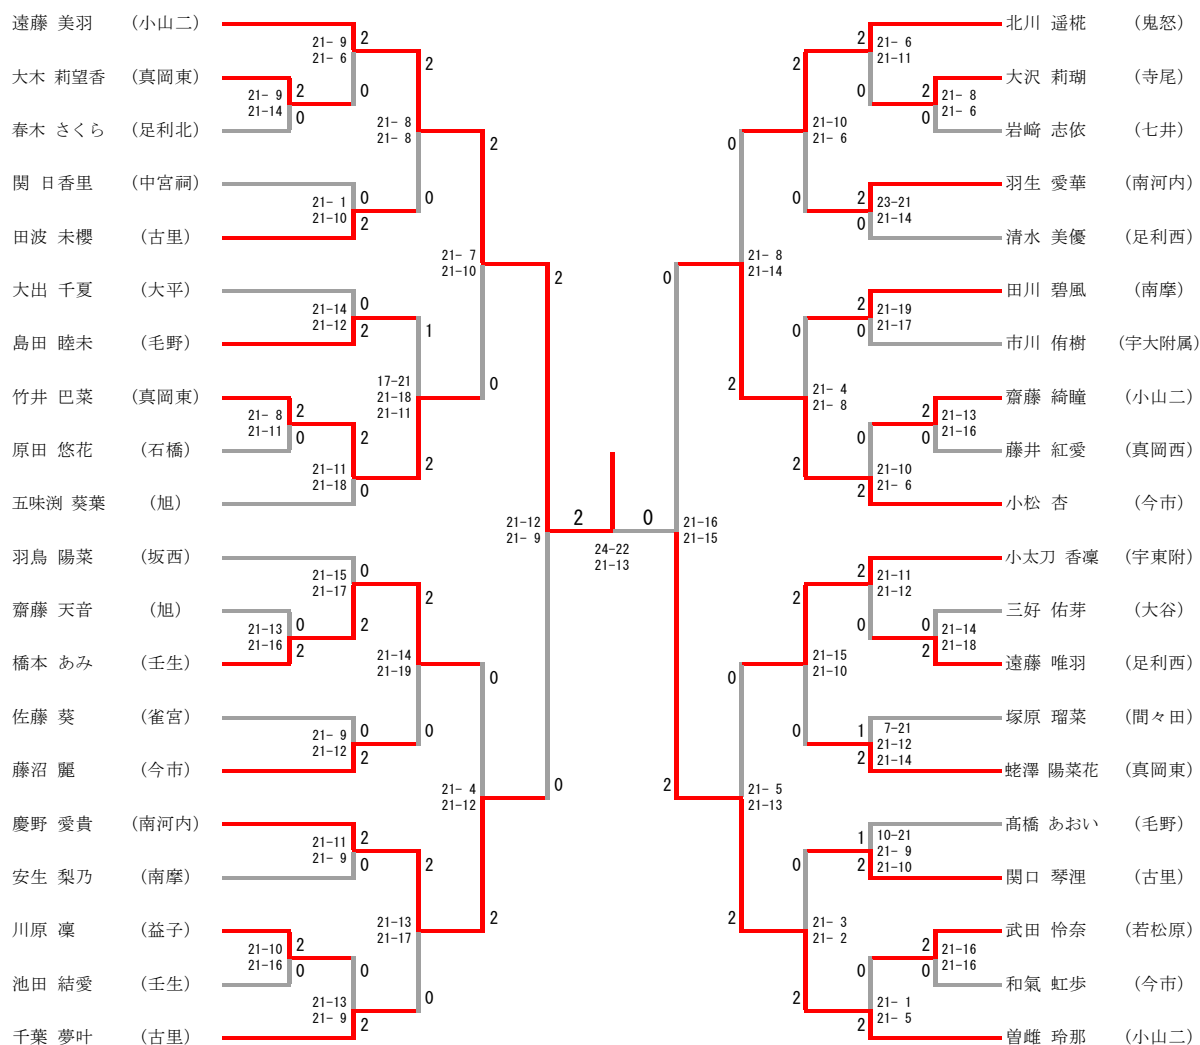

男子シングルス

三位決定戦

男子ダブルス

三位決定戦

女子シングルス

三位決定戦

慶野 愛貴 (南河内)	14-21, 21-19, 21-19	2
小松 杏 (今市)	14-21, 21-19, 21-19	1

女子ダブルス

- 鈴木 優芽 巫 (小山二)
- 菊地 悠梨子 (山辺)
- 佐藤 樹里 (七井)
- 小林 愛莉菜 (宇大附属)
- 小林 愛奈 (間々田)
- 菊地 心々美 (南摩)
- 高橋 愛衣 (南河内)
- 北條 絢弓 (今市)
- 大島 聖奈 (真岡)
- 小林 彩華 (本郷)
- 大貫 涼心 (清原)
- 廣田 真夕 (宇大附属)
- 近藤 若那 (足利三)
- 市岡 杏菜 (寺尾)
- 飯島 佐来 (黒羽)
- 渡邊 真衣 (益子)
- 杉澤 琳 (壬生)
- 郷間 愛海 (上三川)
- 石井 悠理乃 (落合)
- 野口 葉愛 (山辺)
- 戸田 あずき (上三川)
- 中山 あずき (上三川)
- 中野 暖子 (山辺)
- 峯崎 彩音 (上三川)
- 小林 莉子 (上三川)
- 茂木 里桜 (山辺)
- 田中 千春 (上三川)
- 田村 彩奈 (上三川)
- 小田部 好夏 (上三川)
- 三田 満理 巫 (上三川)
- 下地 菜々子 (上三川)
- 横山 ひなた (上三川)
- 山田 優来 (上三川)
- 鈴木 真緒 (上三川)
- 市村 莉緒 (上三川)
- 大和田 爽 (上三川)
- 星野 葵 (上三川)
- 梅澤 音羽 (上三川)
- 高橋 愛美 (上三川)
- 五月女 令 (上三川)
- 遠井 更紗 (上三川)
- 白井 陽向 (上三川)
- 遠井 更紗 (上三川)
- 白井 陽向 (上三川)
- 佐々木 梨緒 (星が丘)
- 南木 三奈 (星が丘)