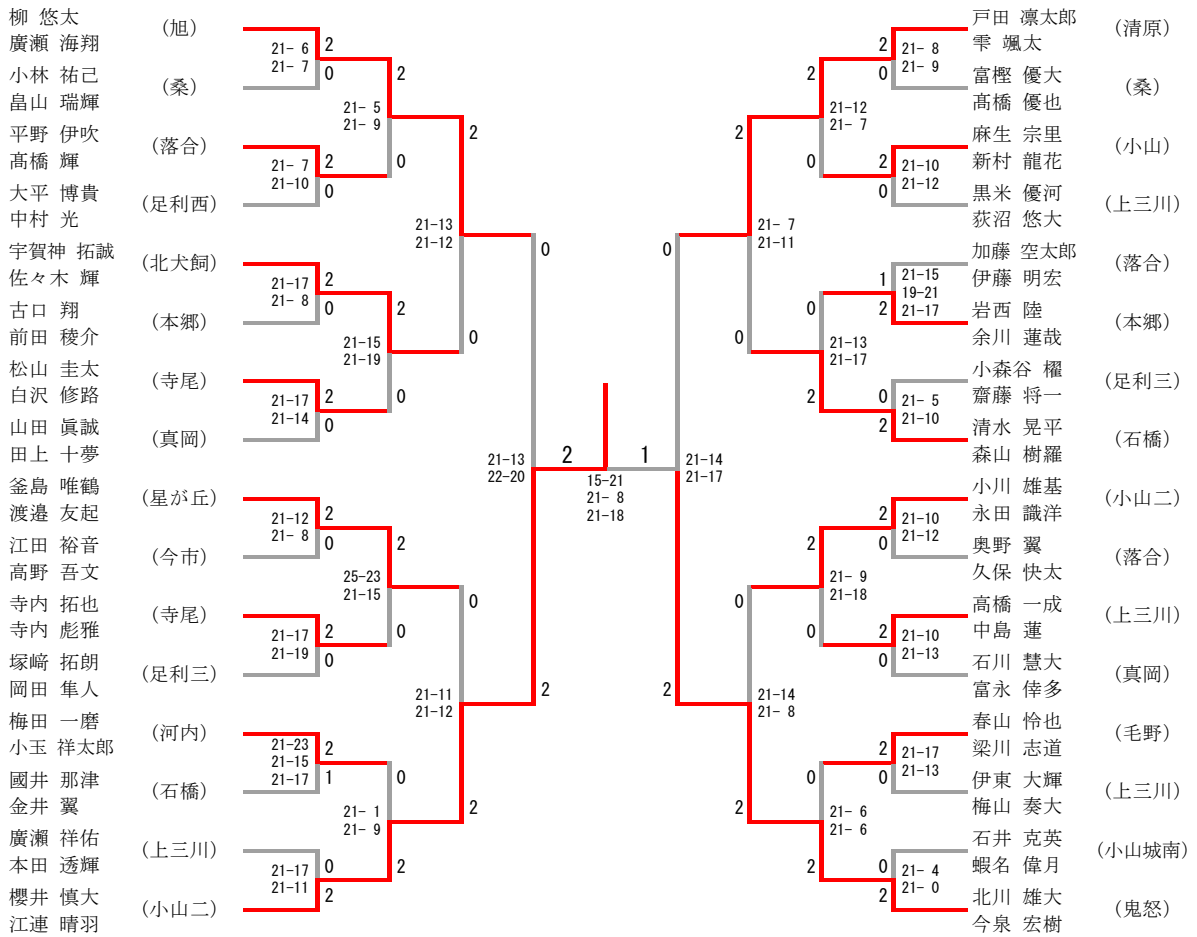

男子シングルス

三位決定戦

男子ダブルス

三位決定戦

女子シングルス

三位決定戦

慶野 愛貴 (南河内)	14-21, 21-19, 21-19	2
小松 杏 (今市)	14-21, 21-19, 21-19	1

女子ダブルス

- 鈴木 優芽 巫 (小山二)
- 菊地 悠梨子 (山辺)
- 佐藤 樹里 (七井)
- 小林 愛莉菜 (宇大附属)
- 小林 愛奈 (間々田)
- 菊地 心々美 (南摩)
- 高橋 愛衣 (南河内)
- 北條 絢弓 (今市)
- 大島 聖奈 (真岡)
- 小林 彩華 (本郷)
- 大貫 涼心 (清原)
- 廣田 真夕 (宇大附属)
- 近藤 若那 (足利三)
- 市岡 杏菜 (寺尾)
- 飯島 佐来 (黒羽)
- 渡邊 真衣 (益子)
- 杉澤 琳 (壬生)
- 郷間 愛海 (上三川)
- 石井 悠理乃 (落合)
- 野口 葉愛 (山辺)
- 戸田 あずき (上三川)
- 中山 あずき (上三川)
- 中野 暖子 (山辺)
- 峯崎 彩音 (上三川)
- 小林 莉子 (上三川)
- 茂木 里桜 (山辺)
- 田中 千春 (上三川)
- 田村 彩奈 (上三川)
- 小田部 好夏 (上三川)
- 三田 満理 巫 (上三川)
- 下地 菜々子 (上三川)
- 横山 ひなた (上三川)
- 山田 優来 (上三川)
- 鈴木 真緒 (上三川)
- 市村 莉緒 (上三川)
- 大和田 爽 (上三川)
- 星野 葵 (上三川)
- 梅澤 音羽 (上三川)
- 高橋 愛美 (上三川)
- 五月女 令 (上三川)
- 遠井 更紗 (上三川)
- 白井 陽向 (上三川)
- 遠井 更紗 (上三川)
- 白井 陽向 (上三川)
- 佐々木 梨緒 (星が丘)
- 南木 三奈 (星が丘)