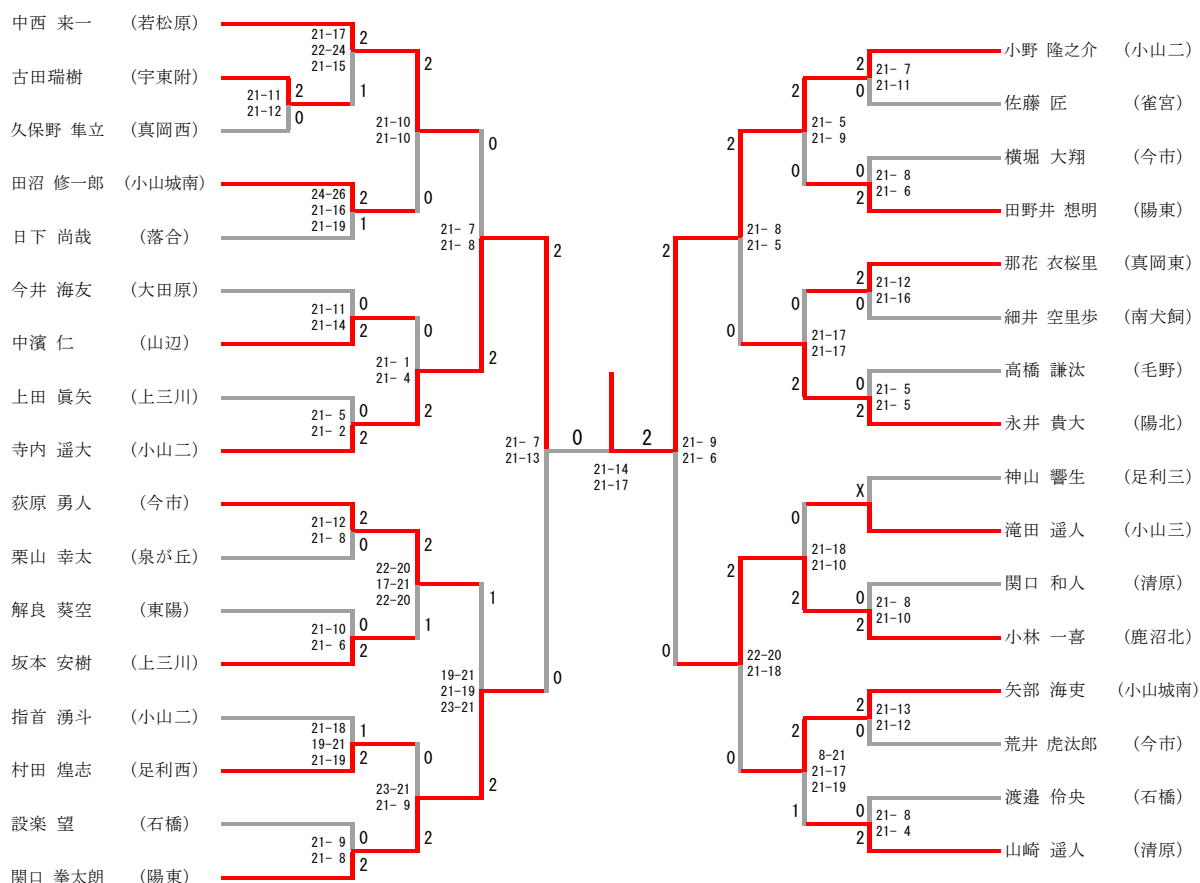

男子シングルス

三位決定戦

男子ダブルス

三位決定戦

女子シングルス

三位決定戦

慶野 愛貴 (南河内)	14-21, 21-19, 21-19	2
小松 杏 (今市)	14-21, 21-19, 21-19	1

女子ダブルス

- 鈴木 優芽 巫 (小山二)
- 菊地 悠梨子 (山辺)
- 佐藤 樹里 (七井)
- 小林 愛莉菜 (宇大附属)
- 小林 愛奈 (間々田)
- 菊地 心々美 (南摩)
- 高橋 愛衣 (南河内)
- 北條 絢弓 (今市)
- 大島 聖奈 (真岡)
- 小林 彩華 (本郷)
- 大貫 涼心 (清原)
- 廣田 真夕 (宇大附属)
- 近藤 若那 (足利三)
- 市岡 杏菜 (寺尾)
- 飯島 佐来 (黒羽)
- 渡邊 真衣 (益子)
- 杉澤 琳 (壬生)
- 郷間 愛海 (上三川)
- 石井 悠理乃 (落合)
- 野口 葉愛 (山辺)
- 戸田 あずき (上三川)
- 中山 あずき (上三川)
- 中野 暖子 (山辺)
- 峯崎 彩音 (上三川)
- 小林 莉子 (上三川)
- 茂木 里桜 (山辺)
- 田中 千春 (上三川)
- 田村 彩奈 (上三川)
- 小田部 好夏 (上三川)
- 三田 満理 巫 (上三川)
- 下地 菜々子 (上三川)
- 横山 ひなた (上三川)
- 山田 優来 (上三川)
- 鈴木 真緒 (上三川)
- 市村 莉緒 (上三川)
- 大和田 爽 (上三川)
- 星野 葵 (上三川)
- 梅澤 音羽 (上三川)
- 高橋 愛美 (上三川)
- 五月女 令 (上三川)
- 遠井 更紗 (上三川)
- 白井 陽向 (上三川)
- 遠井 更紗 (上三川)
- 白井 陽向 (上三川)
- 佐々木 梨緒 (星が丘)
- 南木 三奈 (星が丘)