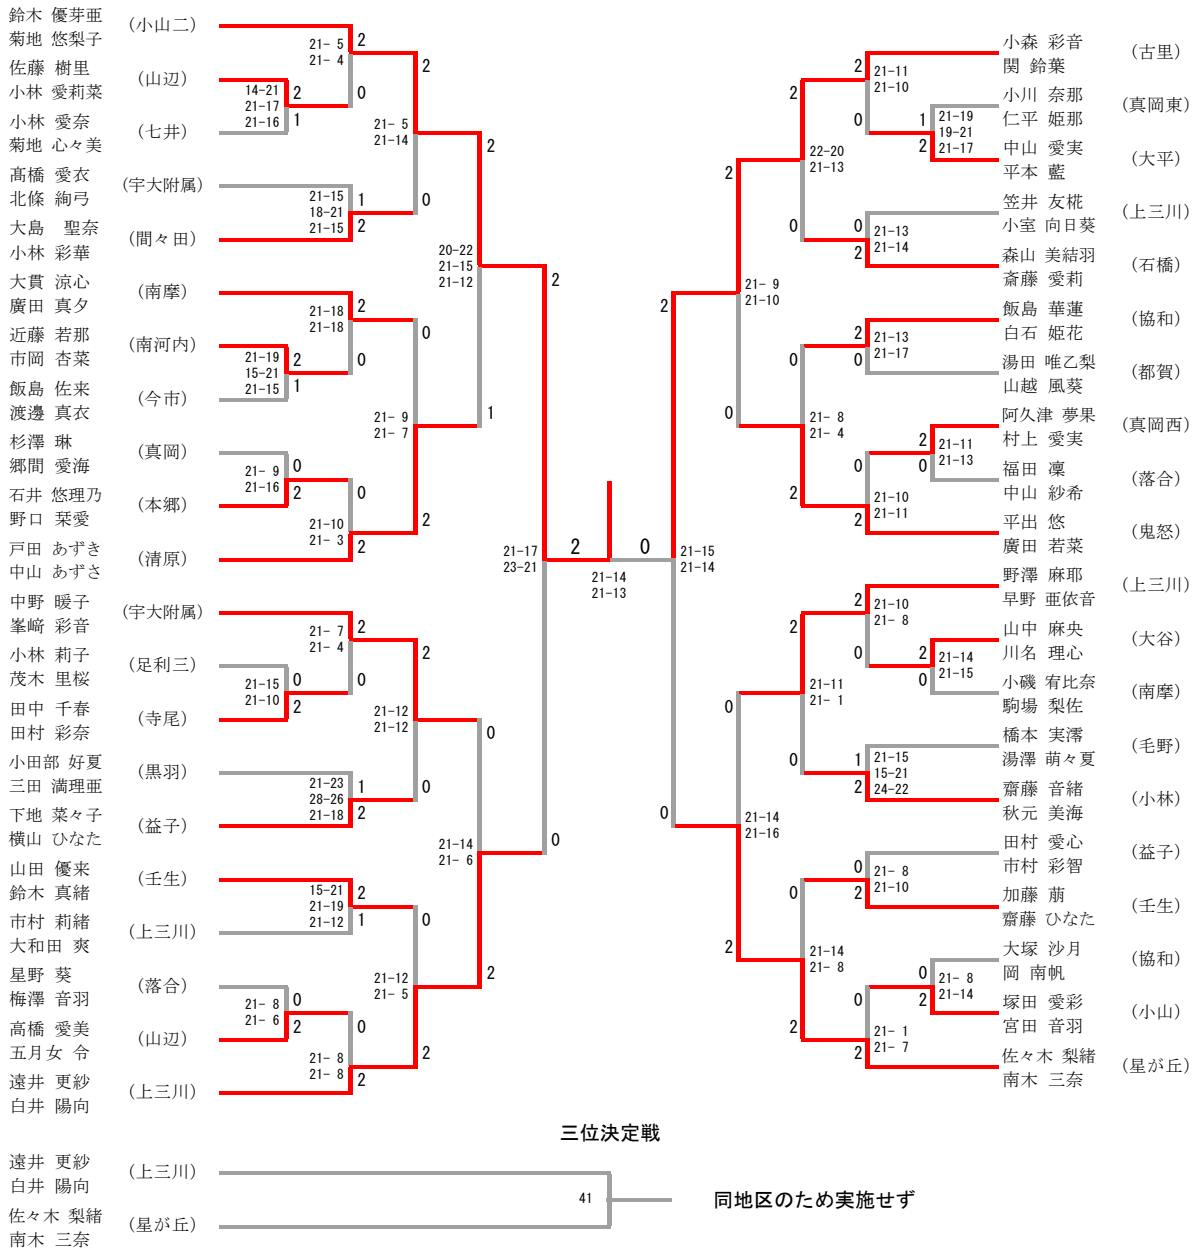

男子シングルス

三位決定戦

男子ダブルス

三位決定戦

女子シングルス

三位決定戦

慶野 愛貴 (南河内)	14-21, 21-19, 21-19	2
小松 杏 (今市)	14-21, 21-19, 21-19	1

女子ダブルス

- 鈴木 優芽 巫 (小山二)
- 菊地 悠梨子 (山辺)
- 佐藤 樹里 (七井)
- 小林 愛莉菜 (宇大附属)
- 小林 愛奈 (間々田)
- 菊地 心々美 (南摩)
- 高橋 愛衣 (南河内)
- 北條 絢弓 (今市)
- 大島 聖奈 (真岡)
- 小林 彩華 (本郷)
- 大貫 涼心 (清原)
- 廣田 真夕 (宇大附属)
- 近藤 若那 (足利三)
- 市岡 杏菜 (寺尾)
- 飯島 佐来 (黒羽)
- 渡邊 真衣 (益子)
- 杉澤 琳 (壬生)
- 郷間 愛海 (上三川)
- 石井 悠理乃 (落合)
- 野口 葉愛 (山辺)
- 戸田 あずき (上三川)
- 中山 あずき (上三川)
- 中野 暖子 (山辺)
- 峯崎 彩音 (上三川)
- 小林 莉子 (上三川)
- 茂木 里桜 (山辺)
- 田中 千春 (上三川)
- 田村 彩奈 (上三川)
- 小田部 好夏 (上三川)
- 三田 満理 巫 (上三川)
- 下地 菜々子 (上三川)
- 横山 ひなた (上三川)
- 山田 優来 (上三川)
- 鈴木 真緒 (上三川)
- 市村 莉緒 (上三川)
- 大和田 爽 (上三川)
- 星野 葵 (上三川)
- 梅澤 音羽 (上三川)
- 高橋 愛美 (上三川)
- 五月女 令 (上三川)
- 遠井 更紗 (上三川)
- 白井 陽向 (上三川)
- 遠井 更紗 (上三川)
- 白井 陽向 (上三川)
- 佐々木 梨緒 (星が丘)
- 南木 三奈 (星が丘)