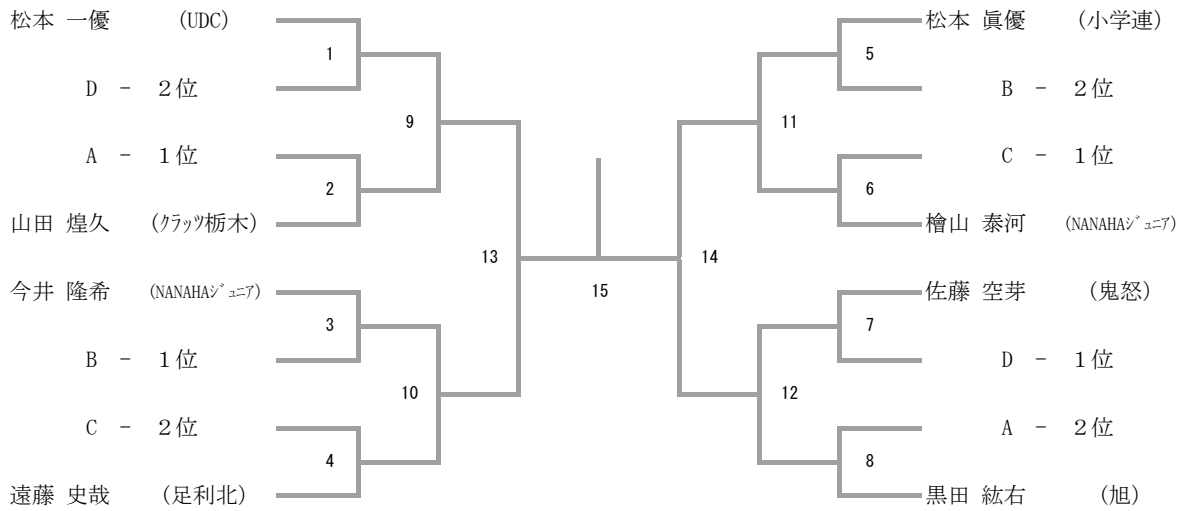

## 男子シングルス（2日目）

## 女子シングルス（2日目）

※ 2日目の1回戦が同じ所属の選手同士の試合になった場合は、1日目のトーナメント順位が同じ場所との入れ替えを行う。どの場所と入れ替えるかは大会事務局が抽選によって決定する。ただし1日目のトーナメントで対戦した選手がいるヤマには入らない。

(例) D-2位の選手が入れ替えを行う場合は、B-2位かC-2位の場所を抽選で決定する。A-2位の場所とは入れ替えを行わない。