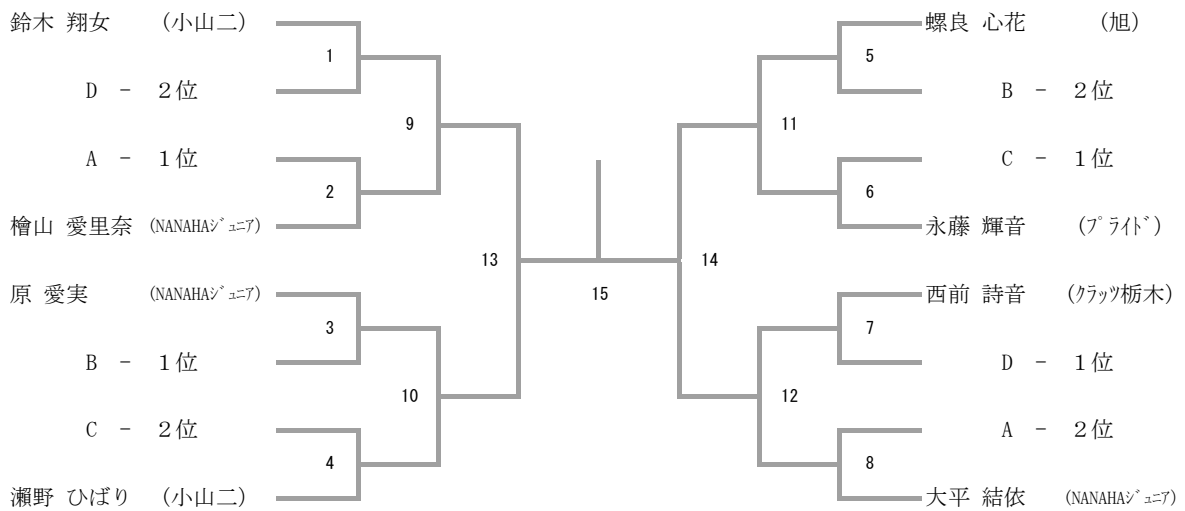

## 男子シングルス（2日目）

## 女子シングルス（2日目）

※ 2日目の1回戦が同じ所属の選手同士の試合になった場合は、1日目のトーナメント順位が同じ場所との入れ替えを行う。どの場所と入れ替えるかは大会事務局が抽選によって決定する。ただし1日目のトーナメントで対戦した選手がいるヤマには入らない。

(例) D-2位の選手が入れ替えを行う場合は、B-2位かC-2位の場所を抽選で決定する。A-2位の場所とは入れ替えを行わない。